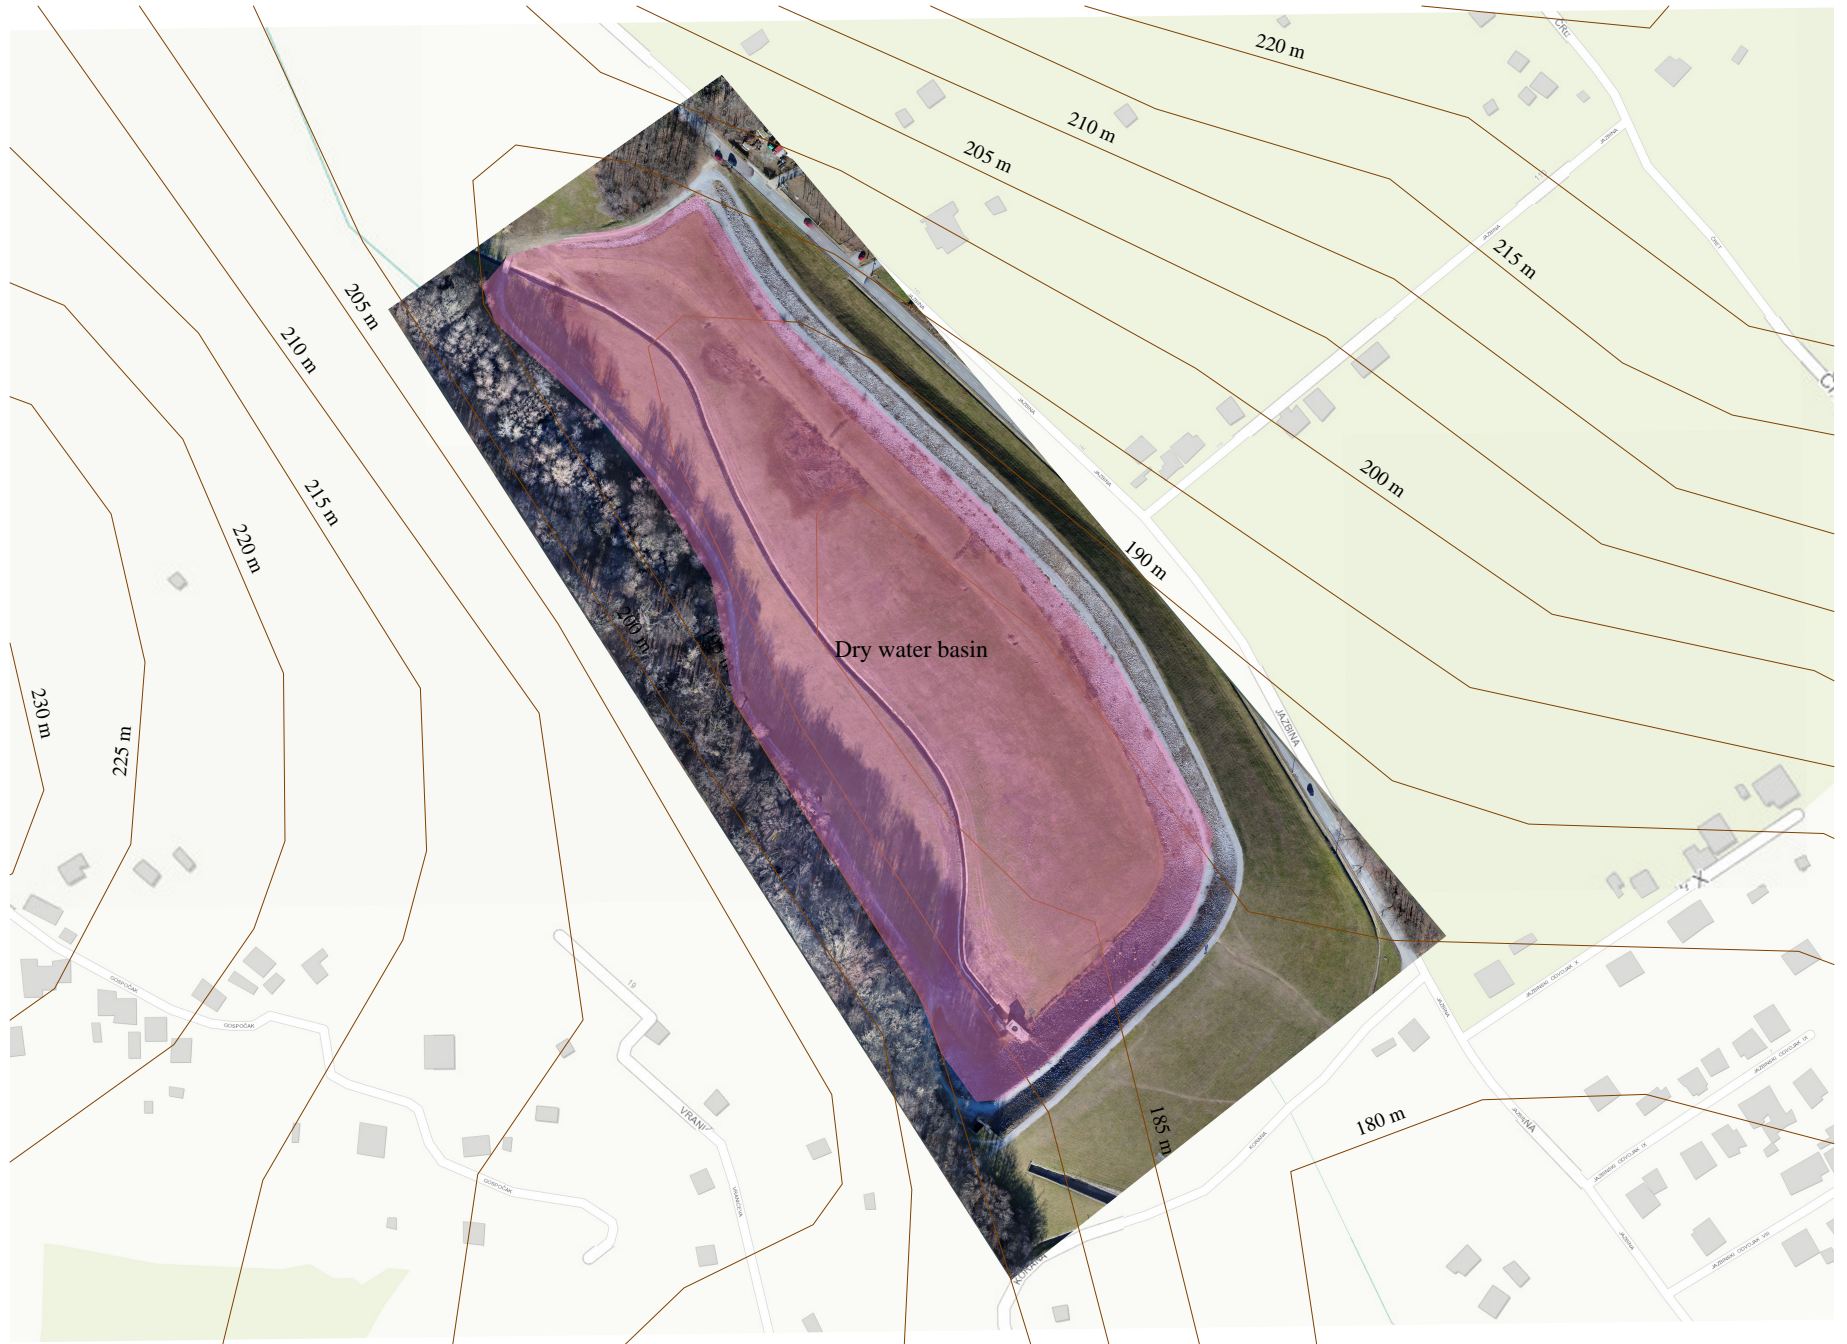

Dry water basin

RP 33TWL 78198 77969